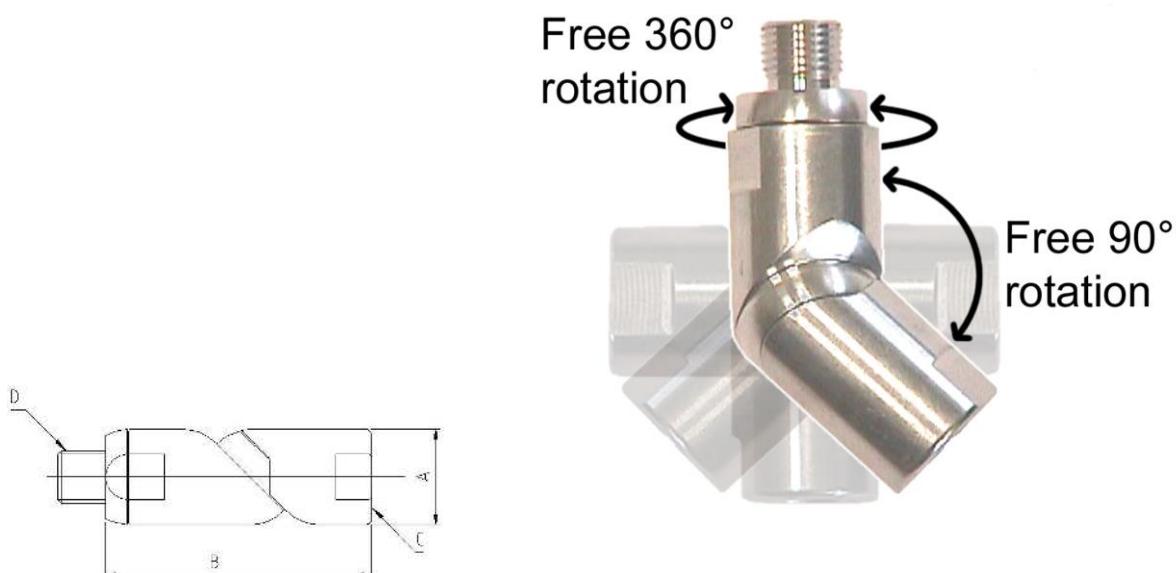

Svivel från Powertools

Teknisk data

	DV7MFG14	DV11MFG38	DV11MFG12
A:	24mm	29,5mm	29,5mm
B:	64mm	80mm	80mm
C:	1/4"gänga	3/8"gänga	1/2"gänga
D:	1/4"gänga	3/8"gänga	1/2"gänga
Vikt:	79 gram	126 gram	132 gram
Rek. Flöde:	12 l/s	30 l/s	30 l/s