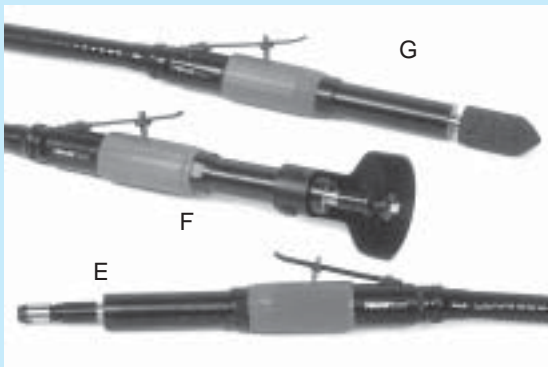

Raka slipmaskiner Straight grinders Kleinschleifer

		A	B	C	D	E	F	G	H	I	J	K	L	M	N
		MD2-130FT	MD2-130BT	MD2-130FK	MD2-130BK	SF-140BTL	SR-140BTL	S-140BTL	SRG 35	SRG 52	SRG 62	SRG 76	SRG 90	SRG 120	SRG 200
Varvtal Free running speed Drehzahl	min ⁻¹	13000	13000	13000	13000	1400	1400	1400	3500	5200	6200	7600	9000	12000	20000
Effekt Power Leistung	W	500	500	500	500	500	500	500	1000	1000	1100	1200	1200	1000	900
Luftförbrukning Air consumption Luftverbrauch	l/s	9.1	9.1	9.1	9.1	9.1	9.1	9.1	16	16	18	18	20	20	24
Vikt Weight Gewicht	kg	1.0	1.2	1.0	1.2	1.9	2.15	1.8	3.1	3.1	3.1	3.1	3.1	3.1	3.1
Spännhylsa Collet Spannzange	mm	6	6	6	6	6									6/8
Ljudnivå Sound level Geräuschpegel	dB(A)	79	76	79	76	76	76	76	75	75	75	78	81	84	81