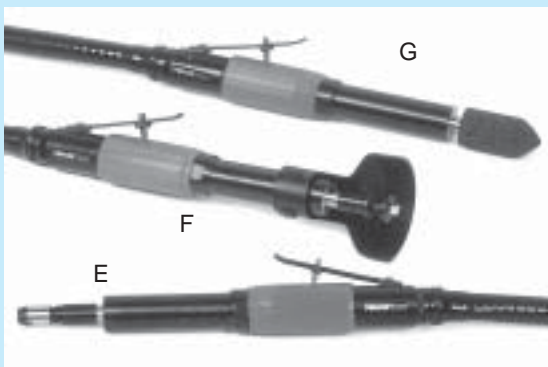

Raka slipmaskiner Straight grinders Kleinschleifer

		A	B	C	D	E	F	G	H	I	J	K	L	M	N
		MD2-130FT	MD2-130BT	MD2-130FK	MD2-130BK	SF-140BTL	SR-140BTL	S-140BTL	SRG 35	SRG 52	SRG 62	SRG 76	SRG 90	SRG 120	SRG 200
Varvtal Free running speed Drehzahl	min ⁻¹	13000	13000	13000	13000	1400	1400	1400	3500	5200	6200	7600	9000	12000	20000
Effekt Power Leistung	W	500	500	500	500	500	500	500	1000	1000	1100	1200	1200	1000	900
Luftförbrukning Air consumption Luftverbrauch	l/s	9.1	9.1	9.1	9.1	9.1	9.1	9.1	16	16	18	18	20	20	24
Vikt Weight Gewicht	kg	1.0	1.2	1.0	1.2	1.9	2.15	1.8	3.1	3.1	3.1	3.1	3.1	3.1	3.1
Spännhylsa Collet Spannzange	mm	6	6	6	6	6									6/8
Ljudnivå Sound level Geräuschpegel	dB(A)	79	76	79	76	76	76	76	75	75	75	78	81	84	81