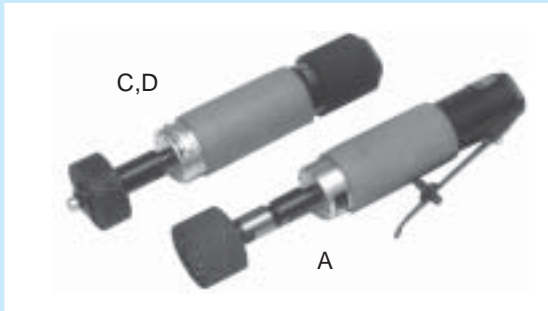

Raka slipmaskiner Straight grinders Kleinschleifer

		A	B	C	D	E	F	G	H	I	J	K	L	M	N
		MD2-130FT	MD2-130BT	MD2-130FK	MD2-130BK	SF-140BTL	SR-140BTL	S-140BTL	SRG 35	SRG 52	SRG 62	SRG 76	SRG 90	SRG 120	SRG 200
Varvtal Free running speed Drehzahl	min ⁻¹	13000	13000	13000	13000	1400	1400	1400	3500	5200	6200	7600	9000	12000	20000
Effekt Power Leistung	W	500	500	500	500	500	500	500	1000	1000	1100	1200	1200	1000	900
Luftförbrukning Air consumption Luftverbrauch	l/s	9.1	9.1	9.1	9.1	9.1	9.1	9.1	16	16	18	18	20	20	24
Vikt Weight Gewicht	kg	1.0	1.2	1.0	1.2	1.9	2.15	1.8	3.1	3.1	3.1	3.1	3.1	3.1	3.1
Spännhylsa Collet Spannzange	mm	6	6	6	6	6									6/8
Ljudnivå Sound level Geräuschpegel	dB(A)	79	76	79	76	76	76	76	75	75	75	78	81	84	81