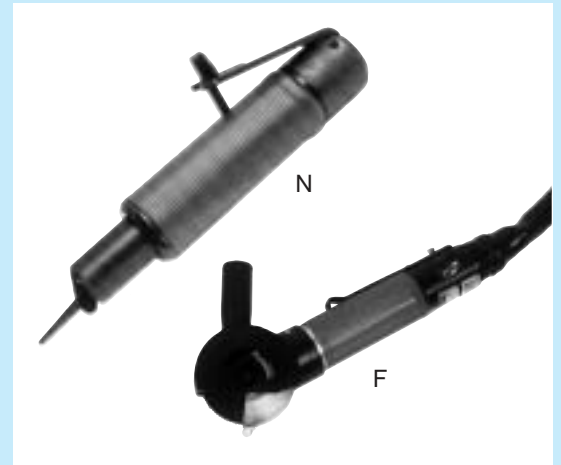

Cirkelsågar, Avvibrerad sticksåg/fil Circular saws, Vibration damped orbital saw/file Kreissägen, Sticksäge/Feile

		A PS -10B	B PS -10BD	C PS -10XD	D PS -25XD	E PS -25DS	F PS -25HS	G ES -10H	H ES -10D	J ES -04HR	K ES -25HS	L ES -25DS	M ES -25XD	N SRV -110
Varvtal Free running speed Drehzahl	min ⁻¹	3000	3000	18000	3000	3000	3000	1800	1800	600	1800	1800	1800	165 Hz
Effekt Power Leistung	W	350	350	350	350	350	350	350	350	600	350	350	350	
Lufförbrukning Air consumption Luftverbrauch	l/s	7.5	7.5	7.5	7.5	7.5	7.5							1.5
Vikt Weight Gewicht	kg	1.4	1.4	1.4	1.4	1.5	1.5	1.8	1.8	2.2	1.9	1.9	1.8	1.15
Skärdjup Depth of cut Schnitttiefe	mm	10	10	10	25	25	25	10	10	10	25	25	25	
Ljudnivå Sound level Geräuschpegel	dB(A)	80	80	80	80	80	80	80	80	79	80	80	80	78