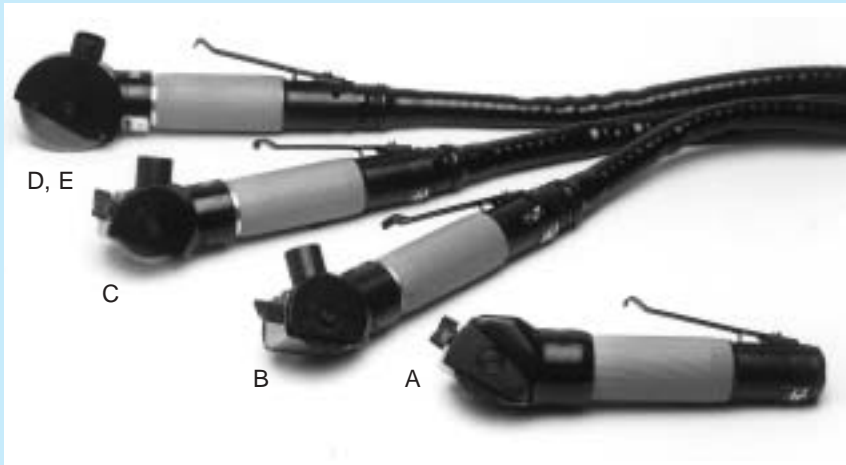

Cirkelsågar, Avvibrerad sticksåg/fil Circular saws, Vibration damped orbital saw/file Kreissägen, Sticksäge/Feile

		A PS -10B	B PS -10BD	C PS -10XD	D PS -25XD	E PS -25DS	F PS -25HS	G ES -10H	H ES -10D	J ES -04HR	K ES -25HS	L ES -25DS	M ES -25XD	N SRV -110
Varvtal Free running speed Drehzahl	min ⁻¹	3000	3000	18000	3000	3000	3000	1800	1800	600	1800	1800	1800	165 Hz
Effekt Power Leistung	W	350	350	350	350	350	350	350	350	600	350	350	350	
Lufförbrukning Air consumption Luftverbrauch	l/s	7.5	7.5	7.5	7.5	7.5	7.5							1.5
Vikt Weight Gewicht	kg	1.4	1.4	1.4	1.4	1.5	1.5	1.8	1.8	2.2	1.9	1.9	1.8	1.15
Skärdjup Depth of cut Schnitttiefe	mm	10	10	10	25	25	25	10	10	10	25	25	25	
Ljudnivå Sound level Geräuschpegel	dB(A)	80	80	80	80	80	80	80	80	79	80	80	80	78